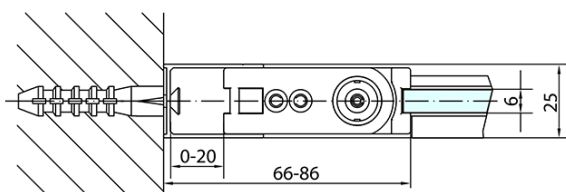

Produktový list

Objednací kód: **ZL1270ZL3290**

Zoom Line obdélníkový sprchový kout 700x900mm L/P varianta

	B
ZL1270-ZL3270	670-690
ZL1270-ZL3280	770-790
ZL1270-ZL3290	870-890
ZL1270-ZL3210	970-990