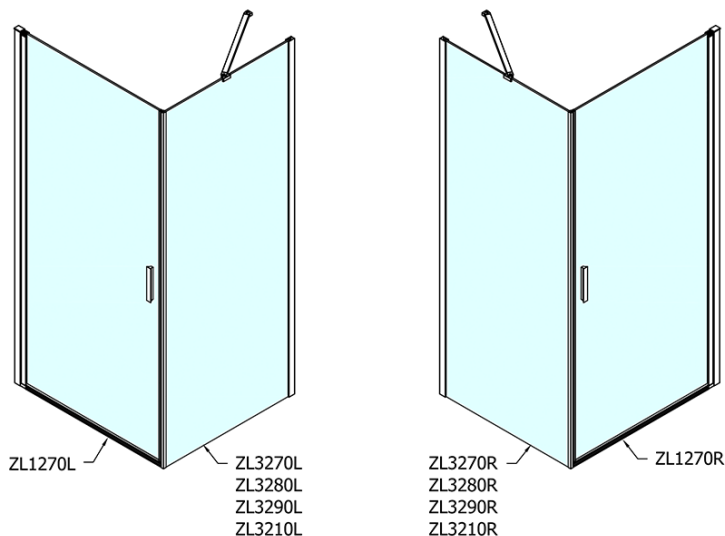

Produktový list

Objednací kód: **ZL1270ZL3290**

Zoom Line obdélníkový sprchový kout 700x900mm L/P varianta

	B
ZL1270-ZL3270	670-690
ZL1270-ZL3280	770-790
ZL1270-ZL3290	870-890
ZL1270-ZL3210	970-990