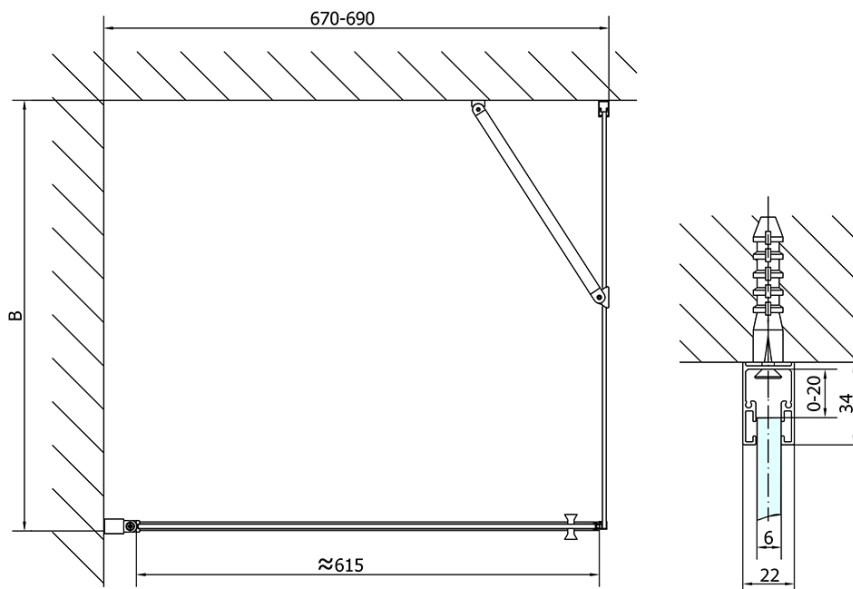

Produktový list

Objednací kód: **ZL1270ZL3290**

Zoom Line obdélníkový sprchový kout 700x900mm L/P varianta

	B
ZL1270-ZL3270	670-690
ZL1270-ZL3280	770-790
ZL1270-ZL3290	870-890
ZL1270-ZL3210	970-990